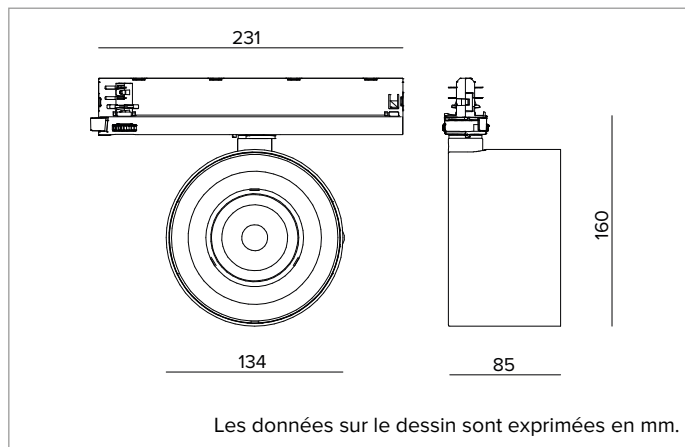

4000K	H(m)	D(m)	Emax(lx)
	Ra90		36°	
Fixture Power	29W	1	0.64	7406
Source Flux	3243lm	2	1.28	1851
Fixture Flux	2616lm	3	1.92	823
Efficacy	89lm/W	4	2.57	463
TS1915	Imax=2284cd/klm	Imax	7406cd	5
			3.21	296